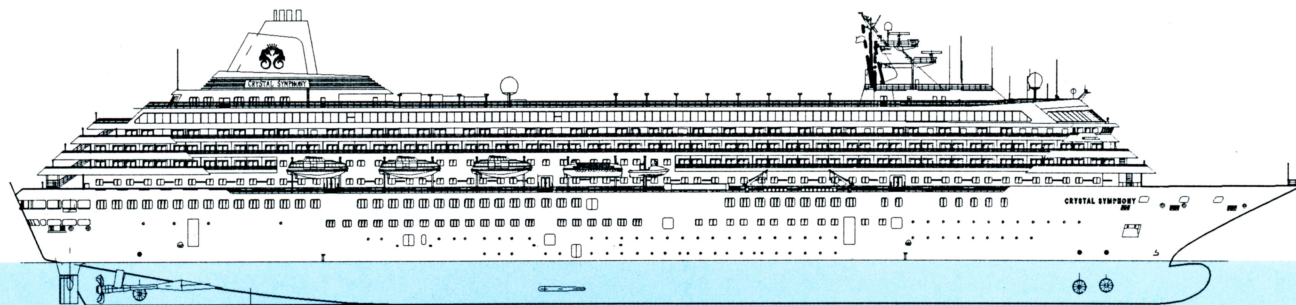

Risteilyalus
Kryssningsfartyg
Cruise vessel

CRYSTAL SYMPHONY

Toimitus
Leverans 1995
Delivery

Päämitat:	Huvuddimensioner:	Principal Particulars:	
Suurin pituus	238,0 m	Length, overall	238,0 m
Leveys	30,2 m	Breadth	30,2 m
Syväys	8,0 m	Draught	8,0 m
Bruttovetoisuus	50200	Gross tonnage	50200
Koneteho	38880 kW	Machinery output	38880 kW
Nopeus	22 solmua	Speed	22 knots
Matkustajia	975	Passengers	975
Matkustajahyttejä	480	Passenger cabins	480
Miehistö	545	Crew	545